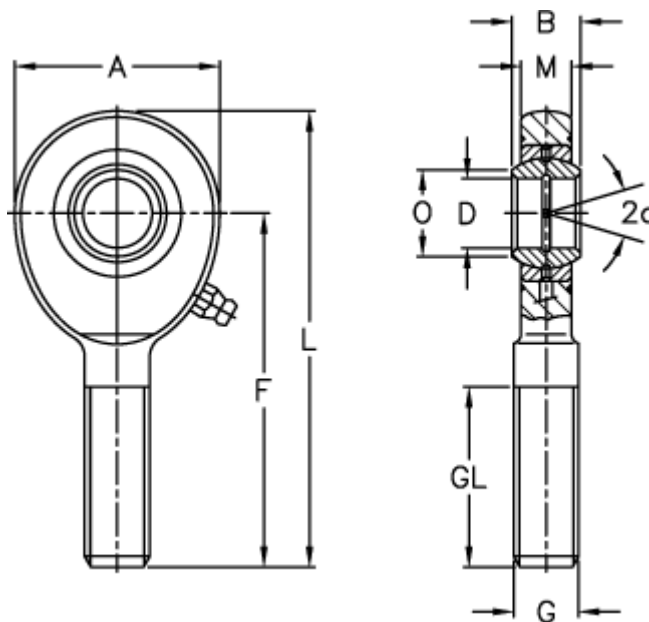

Varenummer: 03462016  
Beskrivelse: Fluro Ledhoved EA 16

## Mål

A	= 46	L	= 92
a (grader)	= 10	M	= 11
B	= 14	O	= 20.7
D	= 16	Statisk træk kN	= 54
Dynamisk træk kN	= 21.2	Vægt	= 190
F	= 69		
g	= M16		
GL	= 36		